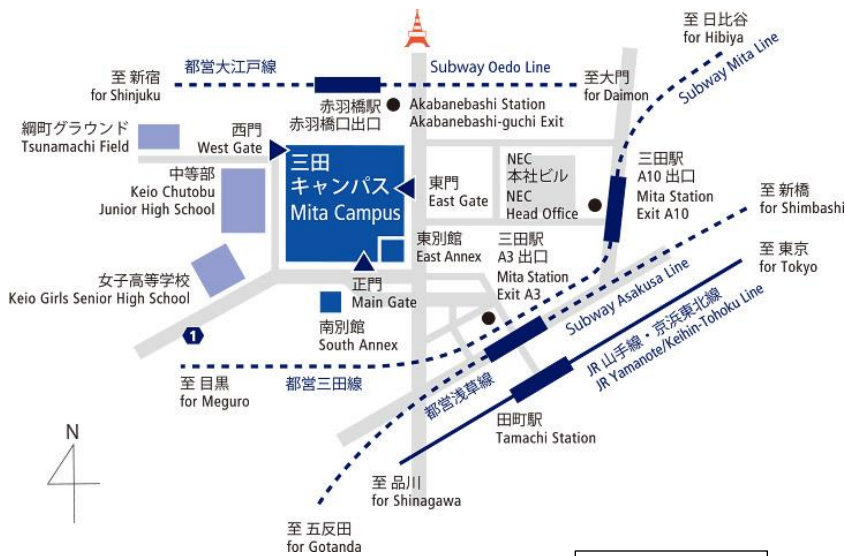

【会場アクセス】

三田通り（東門）から来られる場合は、この入り口。

東門

正門（南門）から来られる場合は、この入り口。